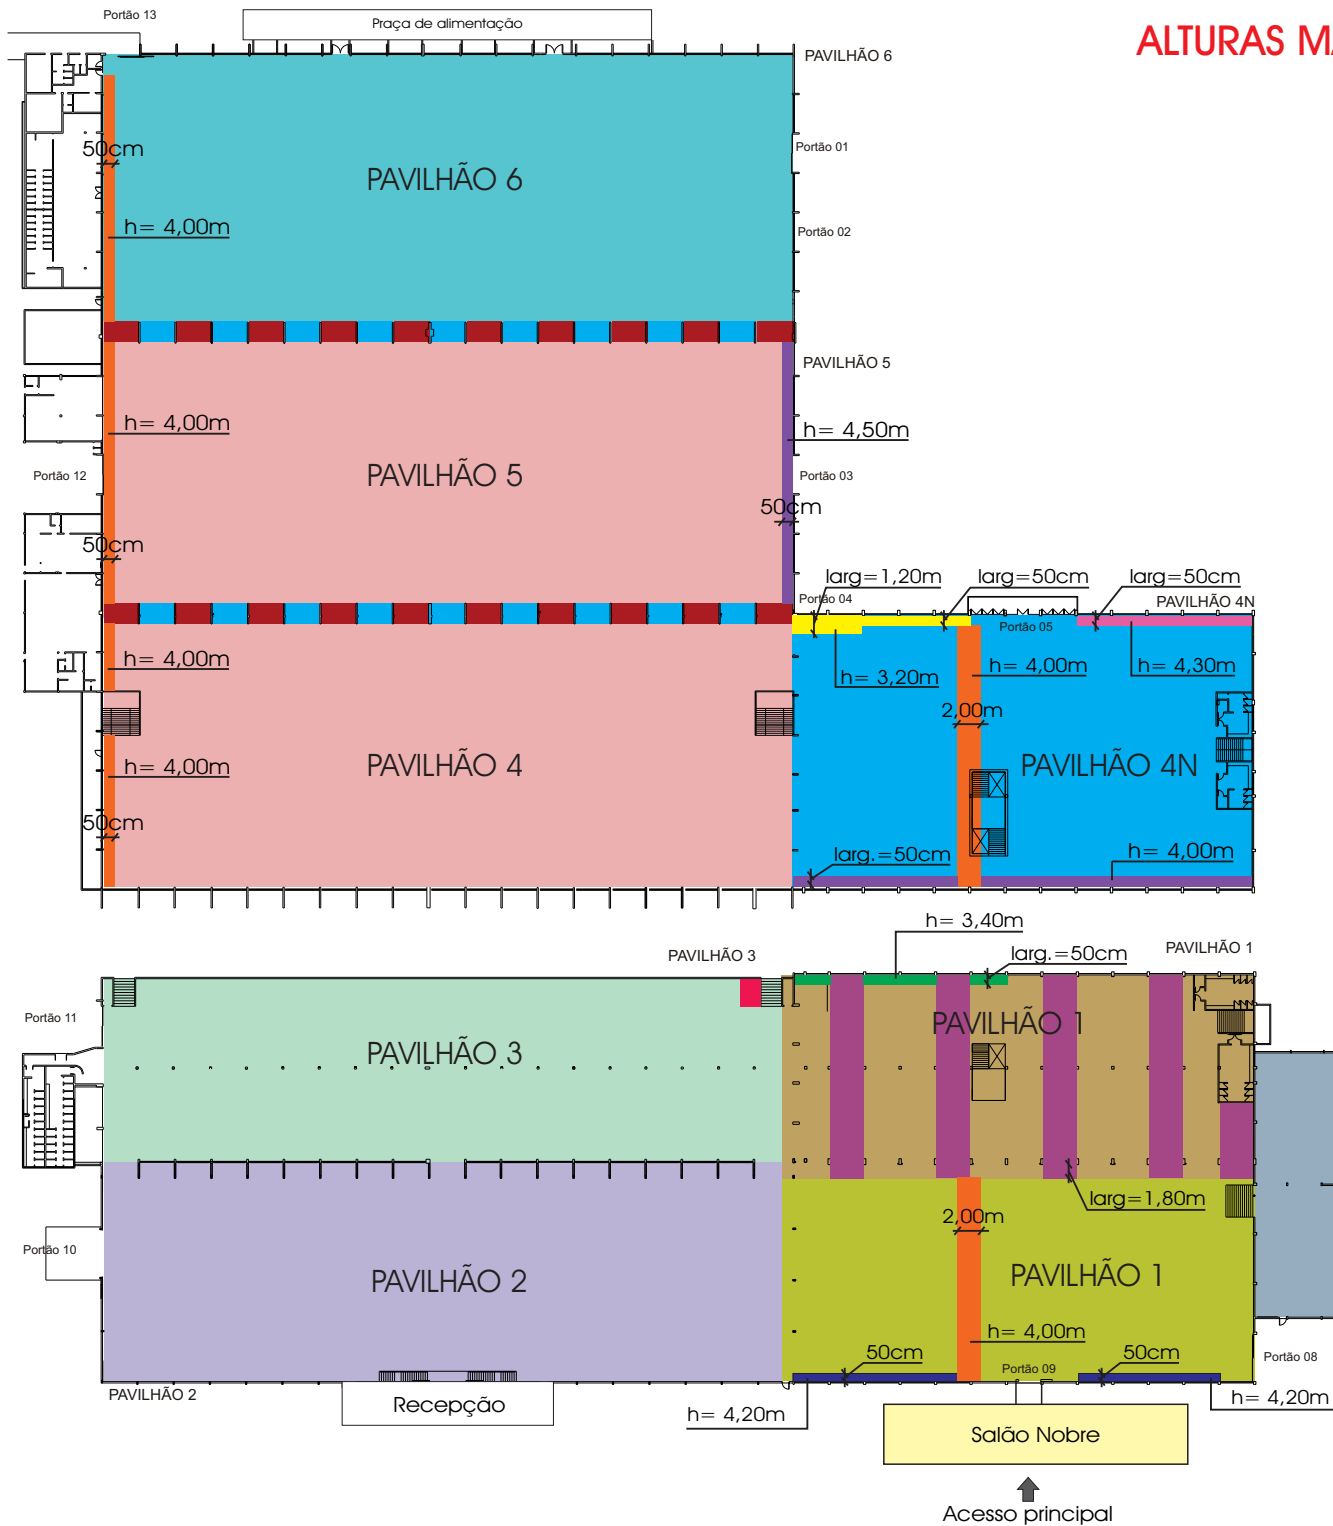

ALTURAS MÁXIMAS PERMITIDAS EM CADA PAVILHÃO

LEGENDA:

- PAVILHÃO 1 - altura máxima= 3,50m
- PAVILHÃO 1 - altura máxima= 3,20m
- PAVILHÃO 1 - altura máxima 4,80m
- PAVILHÃO 2 - altura máxima= 4,50m
- PAVILHÃO 3 - altura máxima 3,50m
- PAVILHÃO 3 - altura máxima 2,15m
- PAVILHÕES 4 e 5 - altura máxima= 5,00m
- PAVILHÃO 5 (ENTRE COLUNAS- AR-CONDIC)- altura máxima 2,40m
- PAVILHÃO 4N e 5 (ENTRE COLUNAS) - altura máxima 4,70m
- PAVILHÃO 6 - altura máxima 4,90m
- PAVILHÃO 11 - altura máxima= 2,70m
- Altura máxima= 4,00m
- Altura máxima= 3,40m
- Altura máxima= 3,20m
- Altura máxima= 4,20m
- Altura máxima= 4,00m
- Altura máxima= 4,30m
- Salão Nobre= 7,00m

Consultar departamento de arquitetura para a localização da área de abrangência

↑
Acesso principal